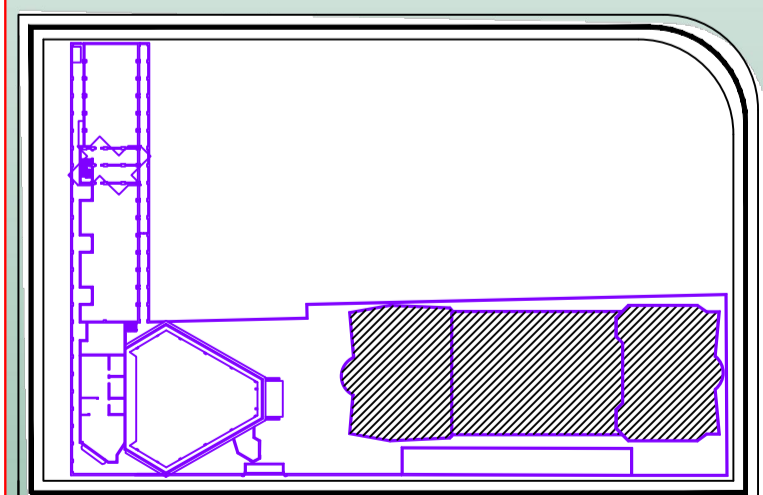

جامعة بنها
كلية الهندسة بشبرا
مركز الدراسات و الاستشارات الهندسية

<ul style="list-style-type: none"> وحدة المشاريع البحثية الدراسات العليا وحدة التدريب وحدة الصيانة والتزوير وحدة العلاقات الخارجية خدمات المطاعم و الخارج دورات المياه آت هنا 	<ul style="list-style-type: none"> مدير ادارة الكلية مشتريات المجلة العلمية علاقات عامة مركز البحث العلمي 	<ul style="list-style-type: none"> مركز كلية لشئون التعليم والطلاب سكرتارية المركز مكتب رئيس الجامعة مكتب رئيس الكلية مكتب رئيس مجلس الجامعة مكتب رئيس مجلس الكلية مكتب رئيس مجلس الادارة وعميد الكلية مكتب رئيس مجلس القاضى 	<ul style="list-style-type: none"> رسم التخطيط و المساحات الافقية النسب الفرض م/مريم حياض م/محمود حياض 	<p>اسم اللوحه: ممسقط افقى - الدور السابع</p>
--	--	--	--	--