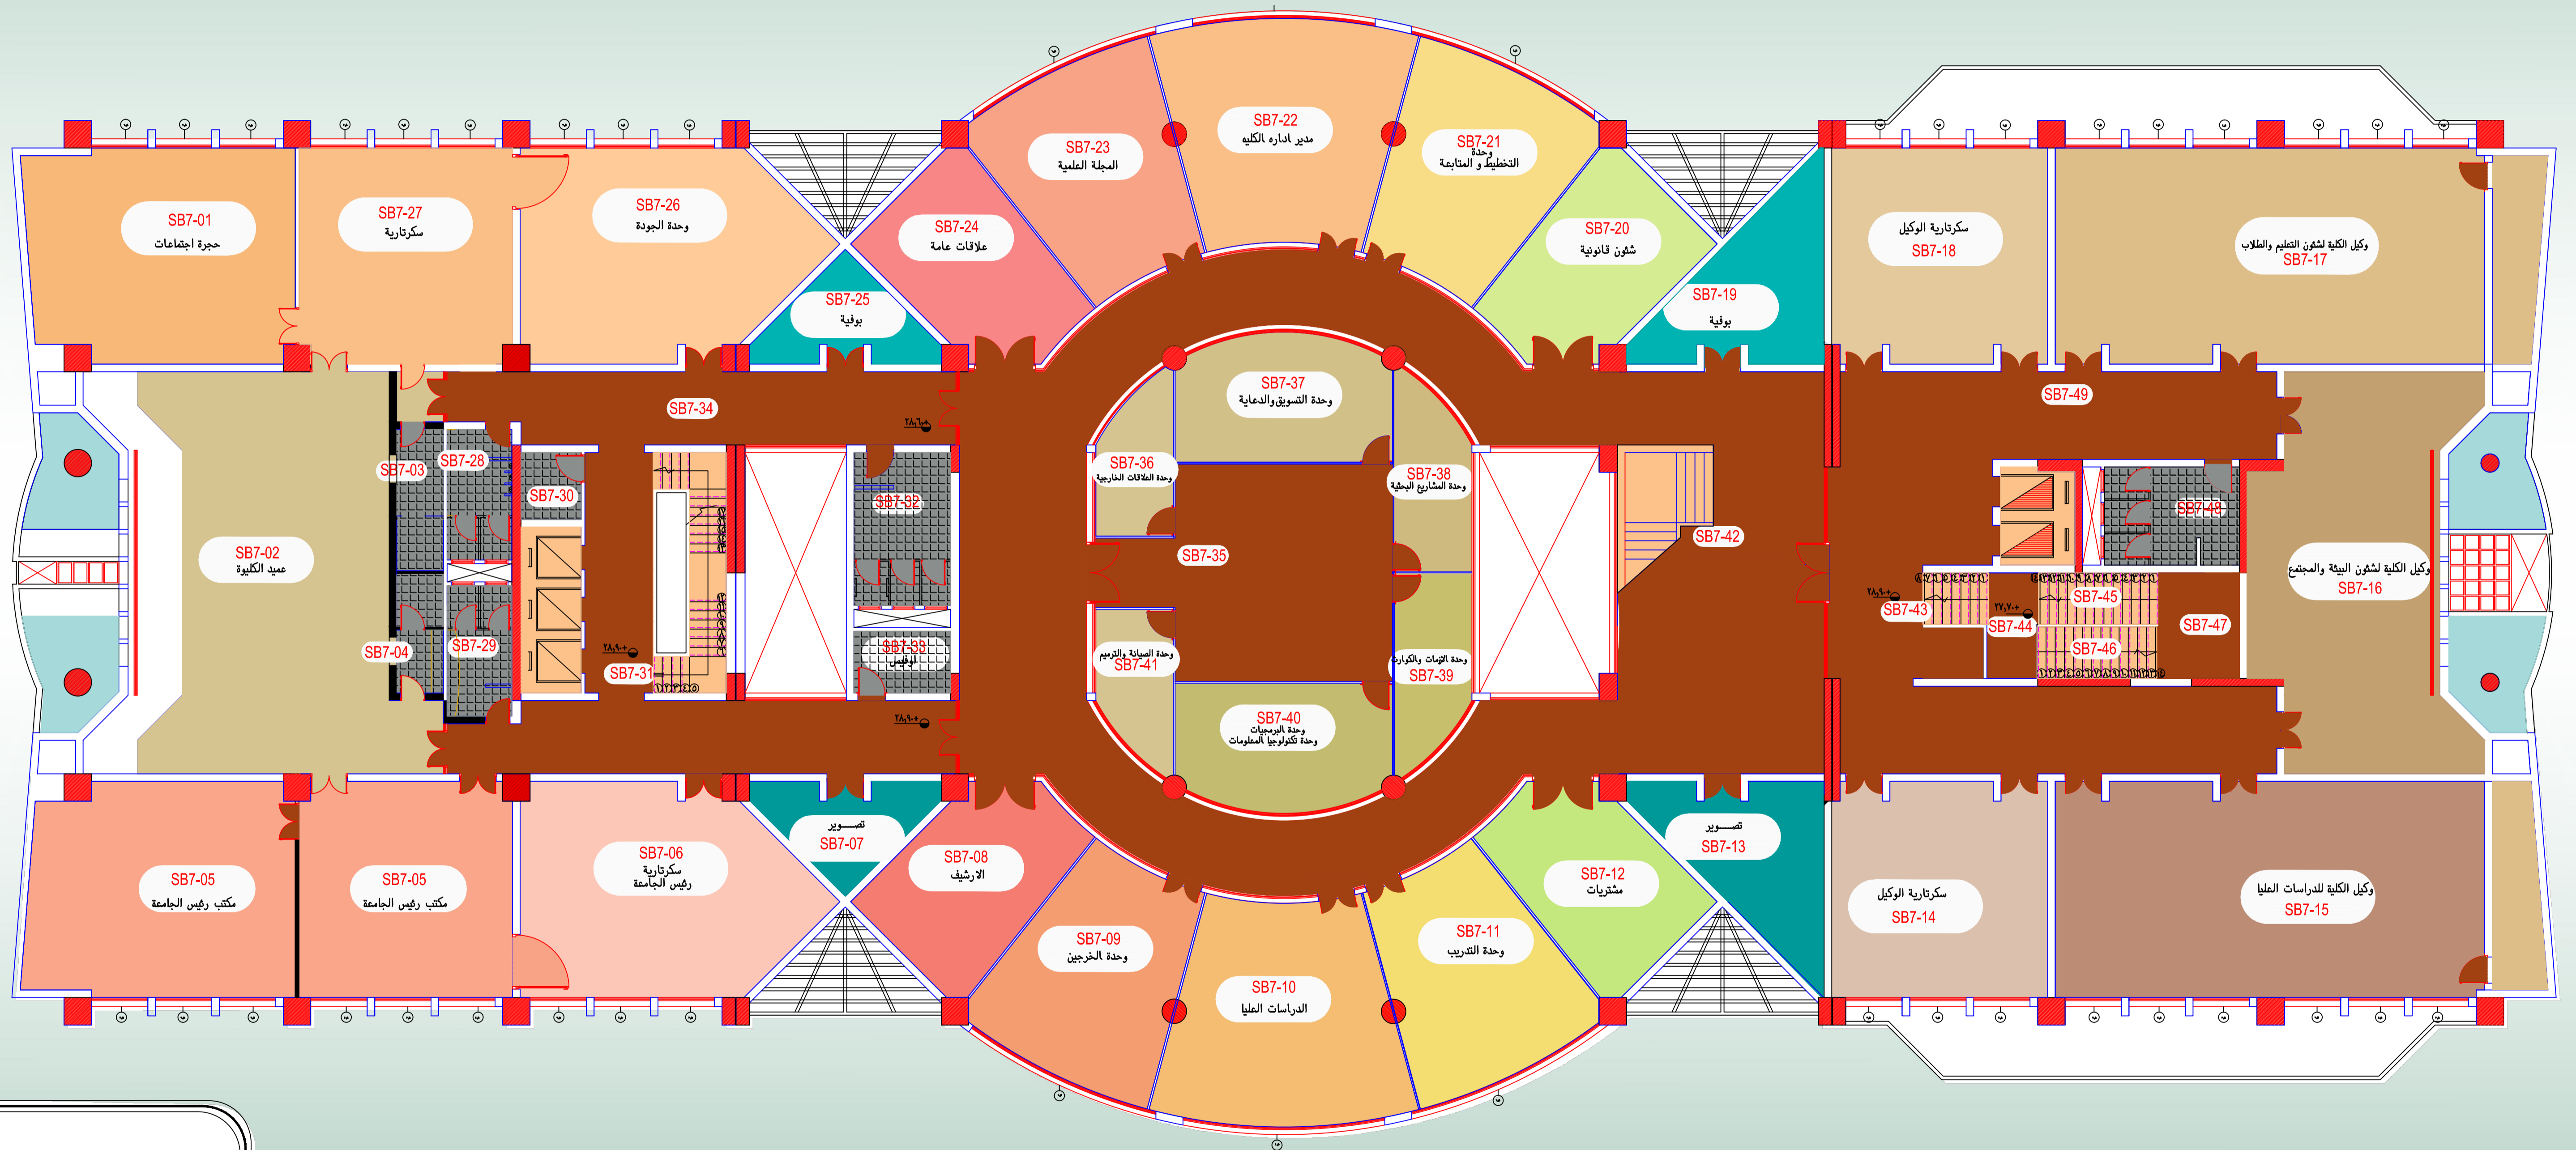

جامعة بنها
كلية الهندسة بشبرا
مركز الدراسات و الاستشارات الهندسية

<ul style="list-style-type: none"> وحدة المشاريع البحثية الدراسات العليا وحدة التدريب وحدة الصيانة والتزوير وحدة العلاقات الخارجية خدمات المطاعم و الخارج دورات المياه آت هنا 	<ul style="list-style-type: none"> مدير ادارة الكلية مشتريات المجلة العلمية علاقات عامة مركز البحث العلمي 	<ul style="list-style-type: none"> مركز كلية لشئون التعليم والطلاب سكرتارية المركز مكتب رئيس الجامعة مكتب رئيس الكلية مكتب رئيس مجلس الجامعة مكتب رئيس مجلس الكلية مكتب رئيس مجلس الادارة وعميد الكلية مكتب رئيس مجلس القاضى 	<ul style="list-style-type: none"> رسم التخطيط و المساحات الافقية النسب الفرض م/مريم حياض م/محمود حياض 	<p>اسم اللوحه: ممسقط افقى - الدور السابع</p>
--	--	--	--	--