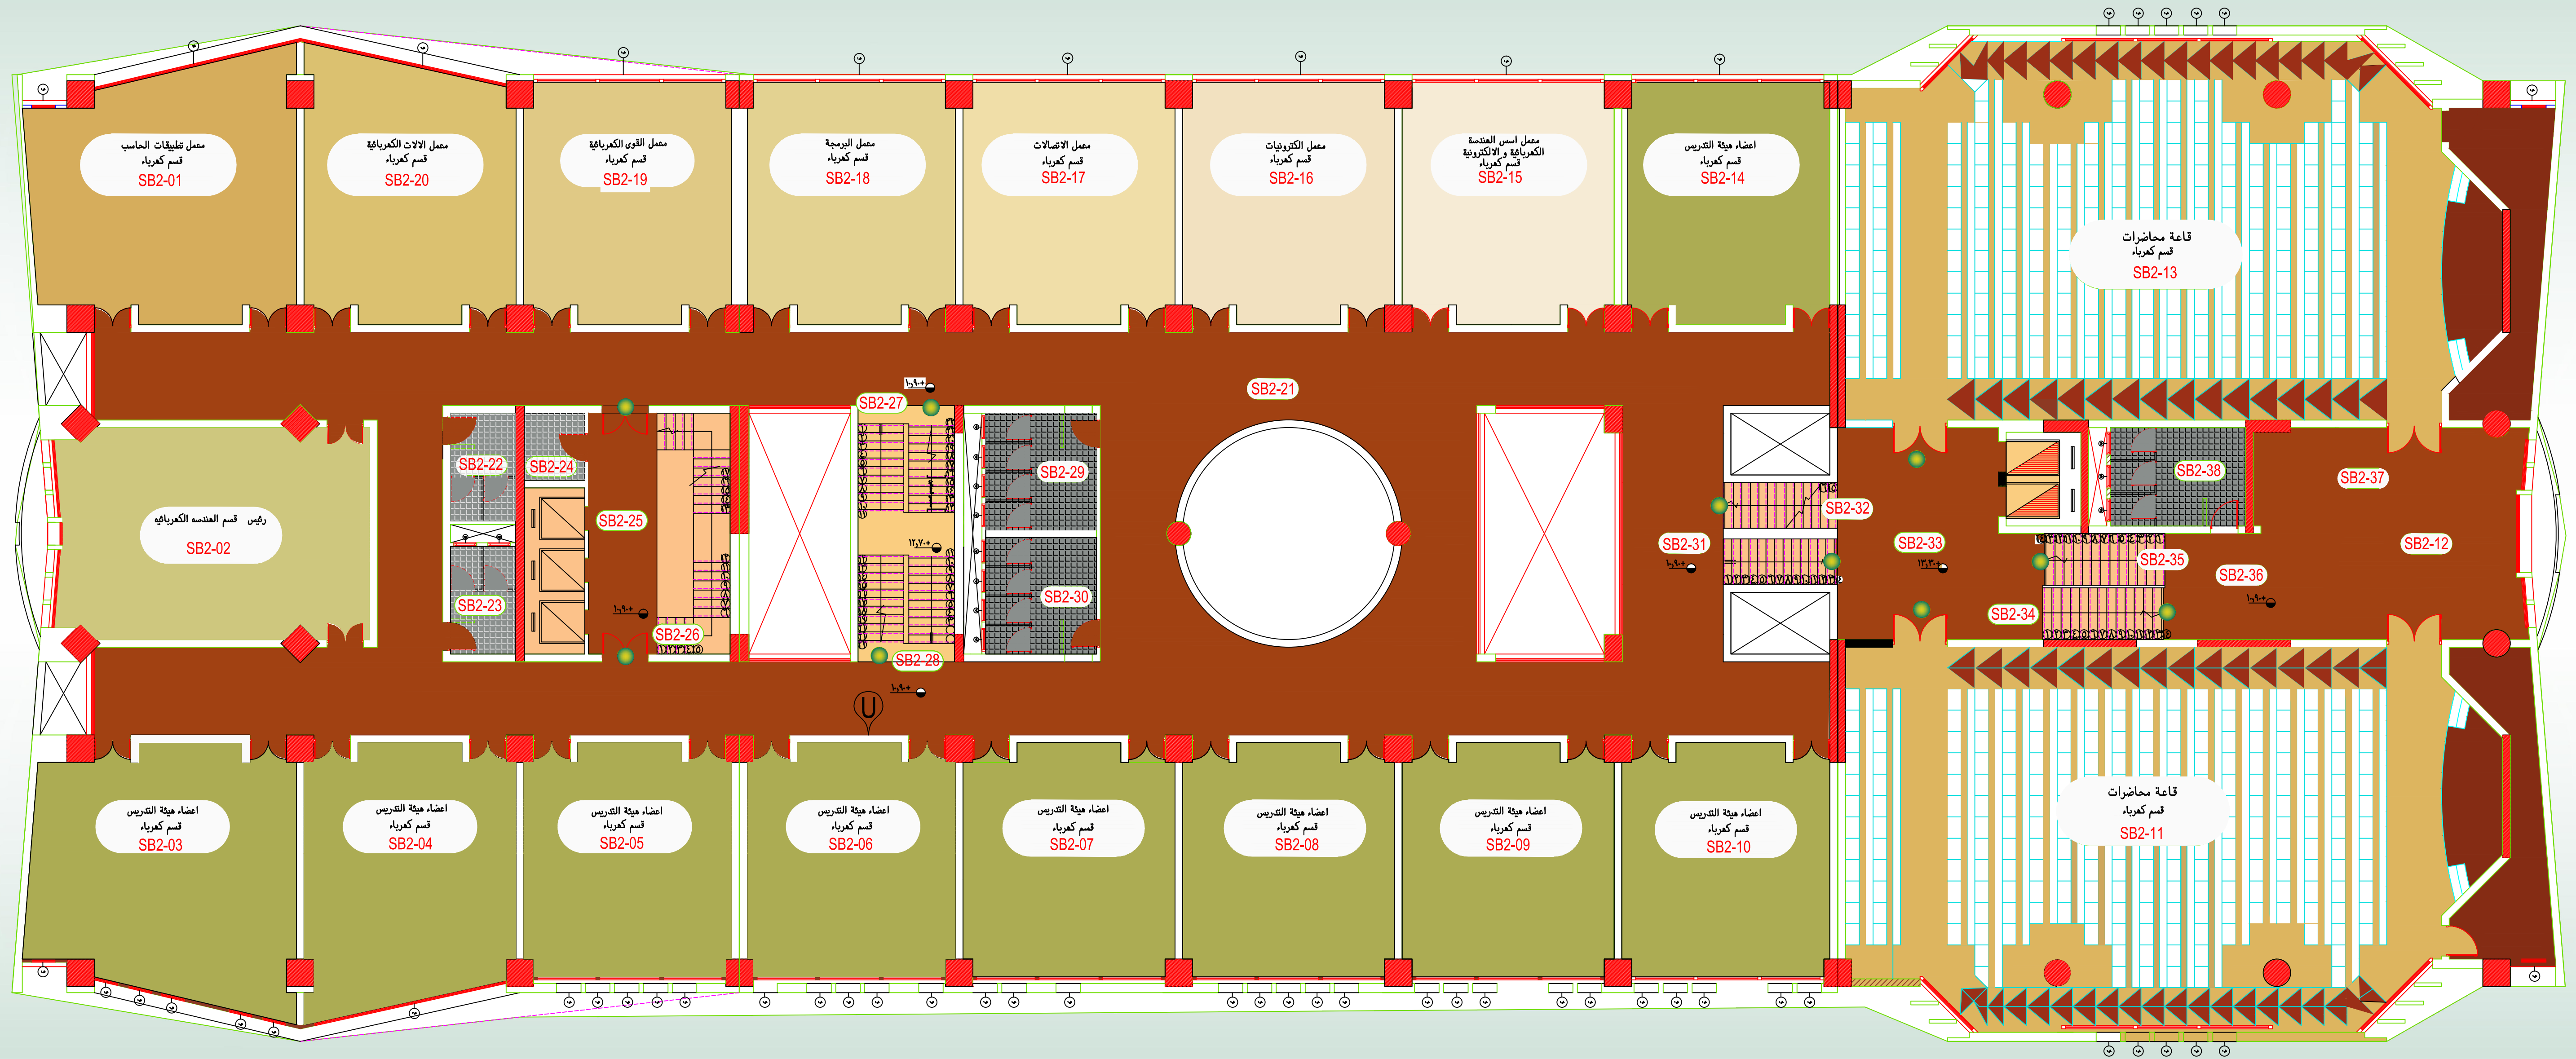

جامعة بنها  
كلية الهندسة بشبرا  
مركز الدراسات و الاستشارات الهندسية

<p>اسم اللوحة: مسقط افقى - الدور الثانى</p>	<p>مركز الدراسات و الاستشارات الهندسية</p> <p>رئيس مجلس الادارة وعميد الكلية اد/ السيد القاضى</p> <p>مدير المركز د/ كريم سمير رشوان</p>	<p>رسم الترخيص للمساقف الافقية للبيئ العمرى</p> <p>م/ مريم عباد م/ ماهر رضا</p>	<p>رئيس قسم الهندسة الكهربائية اعضاء هيئة التدريس-قسم كهرباء</p> <p>معمل تطبيقات الحاسب معمل الاتصالات معمل البرمجة معمل القوى الكهربائية معمل الآلات الكهربائية</p>	<p>قسم هندسة الحاسب قسم كهرباء قسم القوى الكهربائية قسم البرمجة قسم الاتصالات قسم الكروتيايات قسم اسس الهندسة الكهربائية و الإلكترونية قسم كهرباء قسم أعضاء هيئة التدريس قسم محاضرات قسم كهرباء قسم محاضرات</p>
---	---	---	--	---