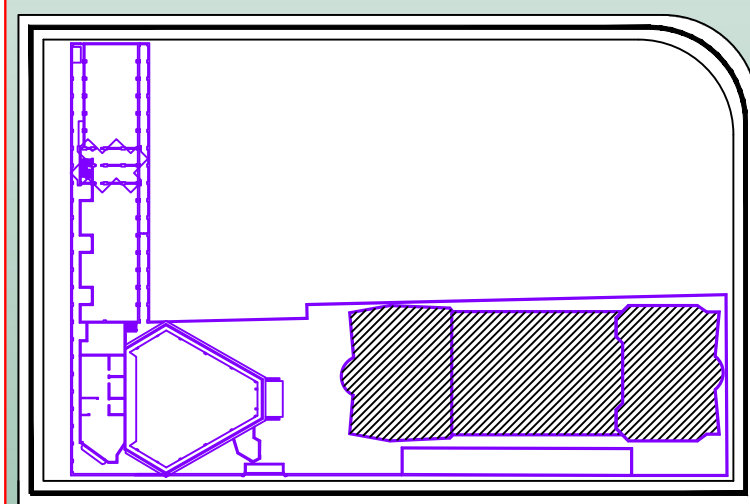

جامعة بنها  
كلية الهندسة بشبرا  
مركز الدراسات و الاستشارات الهندسية

<p>اسم اللوحة: مسقط افقى - الدور الثانى</p>	<p>مركز الدراسات و الاستشارات الهندسية</p> <p>رئيس مجلس الادارة وعميد الكلية اد/ السيد القاضى</p> <p>مدير المركز د/ كريم سمير رشوان</p>	<p>رسم الترخيص للمساقف الافقية للبيئ العمرى</p> <p>م/ مريم عباد م/ ماهر رضا</p>	<p>رئيس قسم الهندسة الكهربائية اعضاء هيئة التدريس-قسم كهرباء</p> <p>معمل تطبيقات الحاسب معمل الاتصالات معمل البرمجة معمل القوى الكهربائية معمل الآلات الكهربائية</p>	<p>قسم هندسة الحاسب قسم كهرباء قسم القوى الكهربائية قسم البرمجة قسم الاتصالات قسم الكروتيايات قسم اسس الهندسة الكهربائية و الإلكترونية قسم كهرباء قسم أعضاء هيئة التدريس قسم محاضرات قسم كهرباء قسم محاضرات</p>
---	---	---	--	---